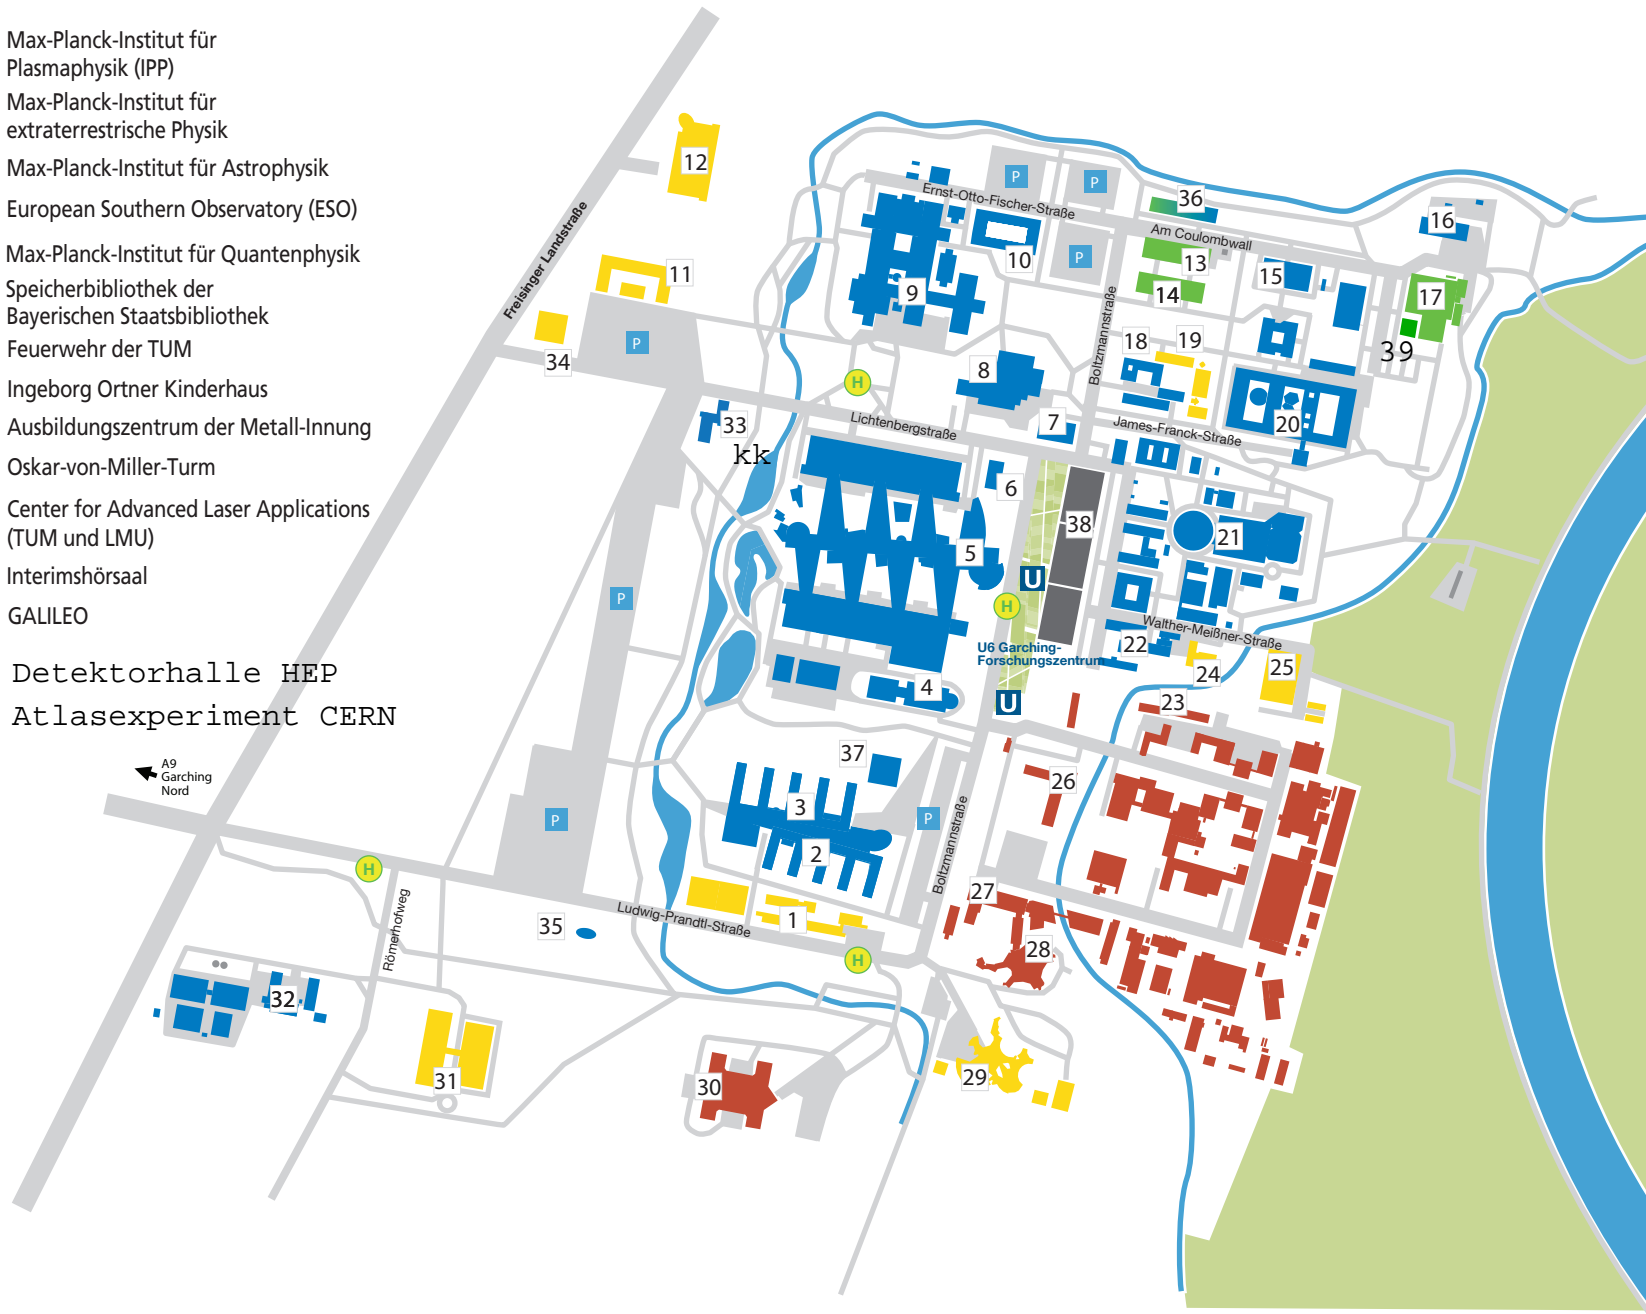

- 1 Leibniz-Rechenzentrum der BAdW
- 2 Fakultät für Mathematik der TUM
- 3 Fakultät für Informatik der TUM
- 4 IMETUM – Zentralinstitut für Medizintechnik der TUM
- 5 Fakultät für Maschinenwesen der TUM
- 6 Exzellenzzentrum der TUM
- 7 Institute for Advanced Study der TUM
- 8 Mensa des Studentenwerks München + C2 Campus Cneipe
- 9 Department Chemie der TUM
- 10 Zentralinstitut für Katalysatorforschung der TUM
- 11 Garching Technologie- und Gründerzentrum
- 12 General Electric Global Research Center
- 13 Exzellenzcluster MAP
- 14 Physik der LMU München
- 15 Walter Schottky Institut der TUM
- 16 Lehrstuhl für Siedlungswasserwirtschaft der TUM
- 17 Maier-Leibnitz-Laboratorium der LMU und der TUM
- 18 Gesellschaft für Anlagen- und Reaktorsicherheit (GRS) mbH
- 19 Institut für Sicherheitstechnologie (ISTec) GmbH
- 20 Physik Department der TUM
- 21 FRM II: Forschungs-Neutronenquelle der TUM
- 22 Lehrstuhl für Umformtechnik und Gießereiwesen der TUM
- 23 Exzellenzcluster Universe
- 24 Zentrum für Angewandte Energieforschung e.V. (ZAE Bayern)
- 25 Walther-Meißner-Institut für Tieftemperaturforschung

- 26 Max-Planck-Institut für Plasmaphysik (IPP)
- 27 Max-Planck-Institut für extraterrestrische Physik
- 28 Max-Planck-Institut für Astrophysik
- 29 European Southern Observatory (ESO)
- 30 Max-Planck-Institut für Quantenphysik
- 31 Speicherbibliothek der Bayerischen Staatsbibliothek
- 32 Feuerwehr der TUM
- 33 Ingeborg Ortner Kinderhaus
- 34 Ausbildungszentrum der Metall-Innung
- 35 Oskar-von-Miller-Turm
- 36 Center for Advanced Laser Applications (TUM und LMU)
- 37 Interimshörsaal
- 38 GALILEO
- 39 Detektorhalle HEP
Atlasexperiment CERN

Forschungscampus Garching - Research Campus Garching